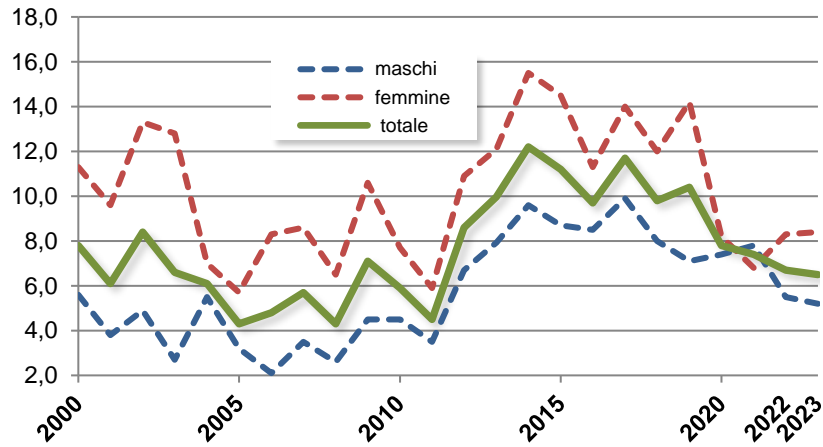

TASSO DI OCCUPAZIONE PER SESSO - ANNO 2023

dati calcolati su popolazione di 15-64 anni

ANDAMENTO DEL TASSO DI DISOCCUPAZIONE

dati provinciali calcolati su popolazione di 15 anni e +

TASSO DI DISOCCUPAZIONE PER SESSO - ANNO 2023

dati calcolati su popolazione di 15 anni e +

Fonte: Indagine sulle Forze di lavoro ISTAT