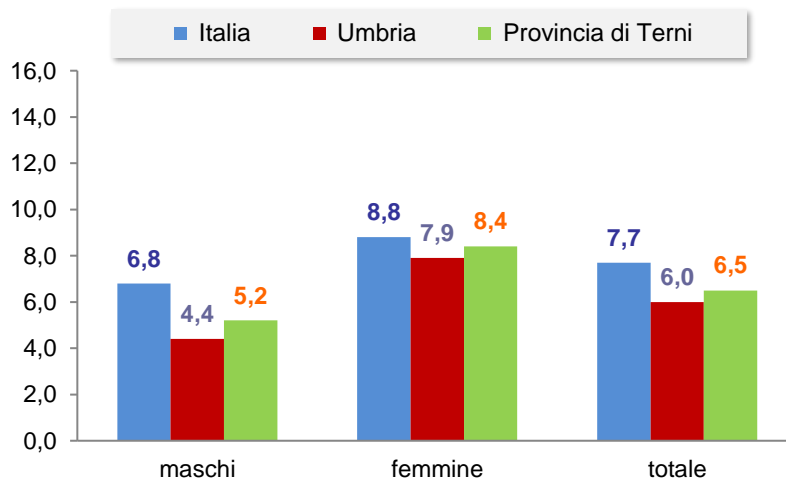

TASSO DI OCCUPAZIONE PER SESSO - ANNO 2023

dati calcolati su popolazione di 15-64 anni

ANDAMENTO DEL TASSO DI DISOCCUPAZIONE

dati provinciali calcolati su popolazione di 15 anni e +

TASSO DI DISOCCUPAZIONE PER SESSO - ANNO 2023

dati calcolati su popolazione di 15 anni e +

Fonte: Indagine sulle Forze di lavoro ISTAT