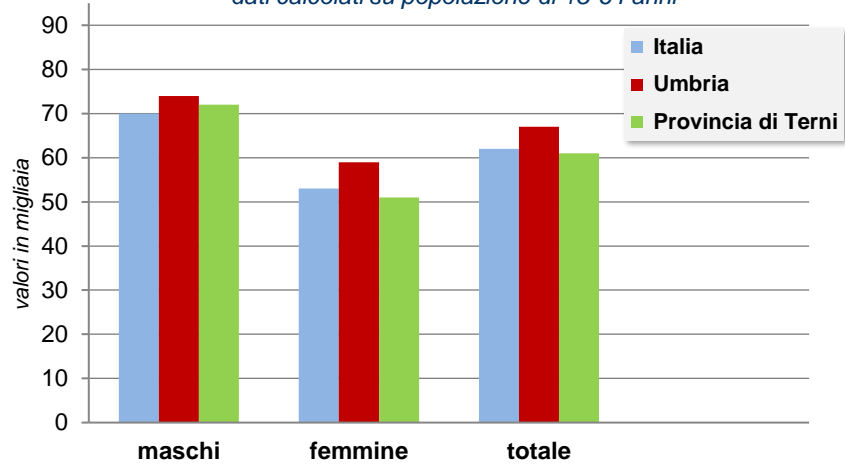

TASSO DI OCCUPAZIONE PER SESSO - ANNO 2023

dati calcolati su popolazione di 15-64 anni

ANDAMENTO DEL TASSO DI DISOCCUPAZIONE

dati provinciali calcolati su popolazione di 15 anni e +

TASSO DI DISOCCUPAZIONE PER SESSO - ANNO 2023

dati calcolati su popolazione di 15 anni e +

Fonte: Indagine sulle Forze di lavoro ISTAT